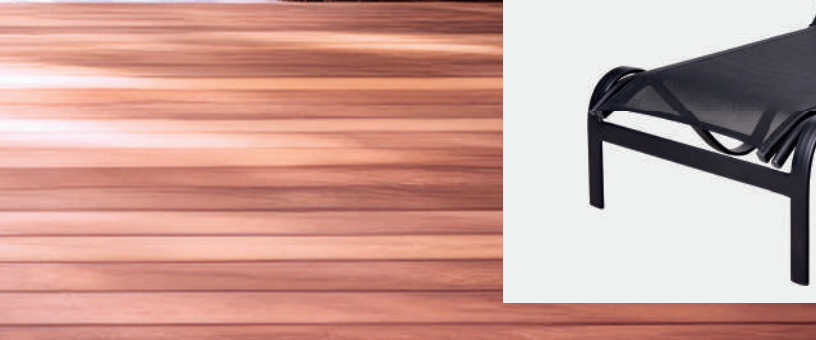

Estrutura

- Preto Fosco
- Branco Texturizado
- Marrom Fosco
- Taupe

Tela

- Bege Mesclado
- Branco
- Azul Marinho
- Preto
- Marrom