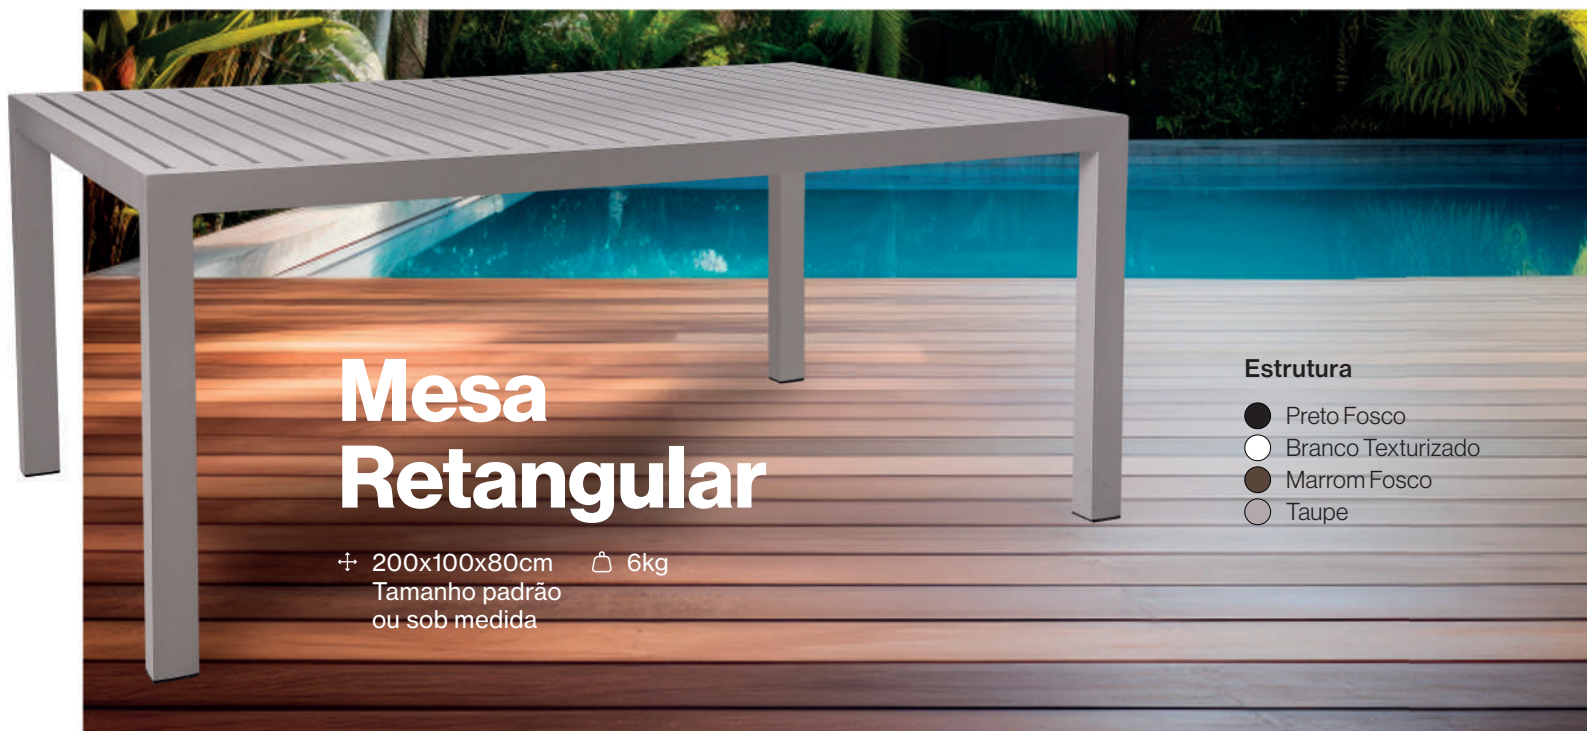

Mesa Riviera com Poltronas Caribe

Mesa + 100x100x72cm ⚖ 000kg
Cadeira + 78x58x93cm ⚖ 3,5kg

Estrutura

- Preto Fosco
- Branco Texturizado
- Marrom Fosco
- Taupe

Tela

- Bege Mesclado
- Branco
- Azul Marinho
- Preto
- Marrom

Mesa Prainha

+ 75x75x120cm ⚖ 4kg

Mesa Bistrô

+ 75x75x120cm ⚖ 5kg

Mesa de Eventos*

+ 75x75x120cm ⚖ 4kg
* sem vidro

Mesa Retangular

+ 200x100x80cm  6kg
Tamanho padrão
ou sob medida

Estrutura

-  Preto Fosco
-  Branco Texturizado
-  Marrom Fosco
-  Taupe

Mesa de Apoio Miami

+ 50x40x49cm
 3kg

Estela Maris

Mesa de Centro

+ 80x70x46cm
Tamanho padrão
ou sob medida
 3kg

LINHA VERÃO 2024