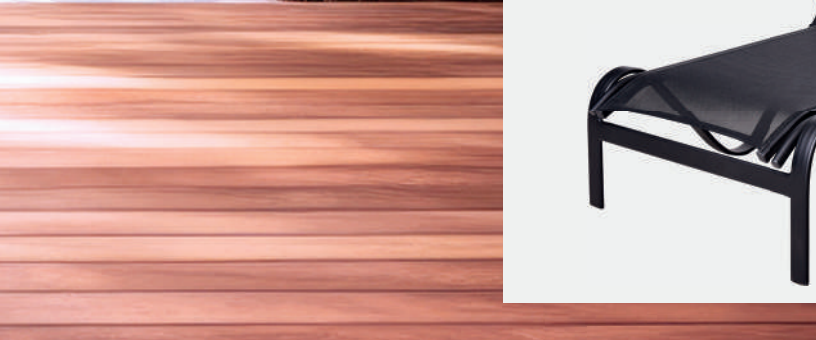

Estrutura

- Preto Fosco
- Branco Texturizado
- Marrom Fosco
- Taupe

Tela

- Bege Mesclado
- Branco
- Azul Marinho
- Preto
- Marrom