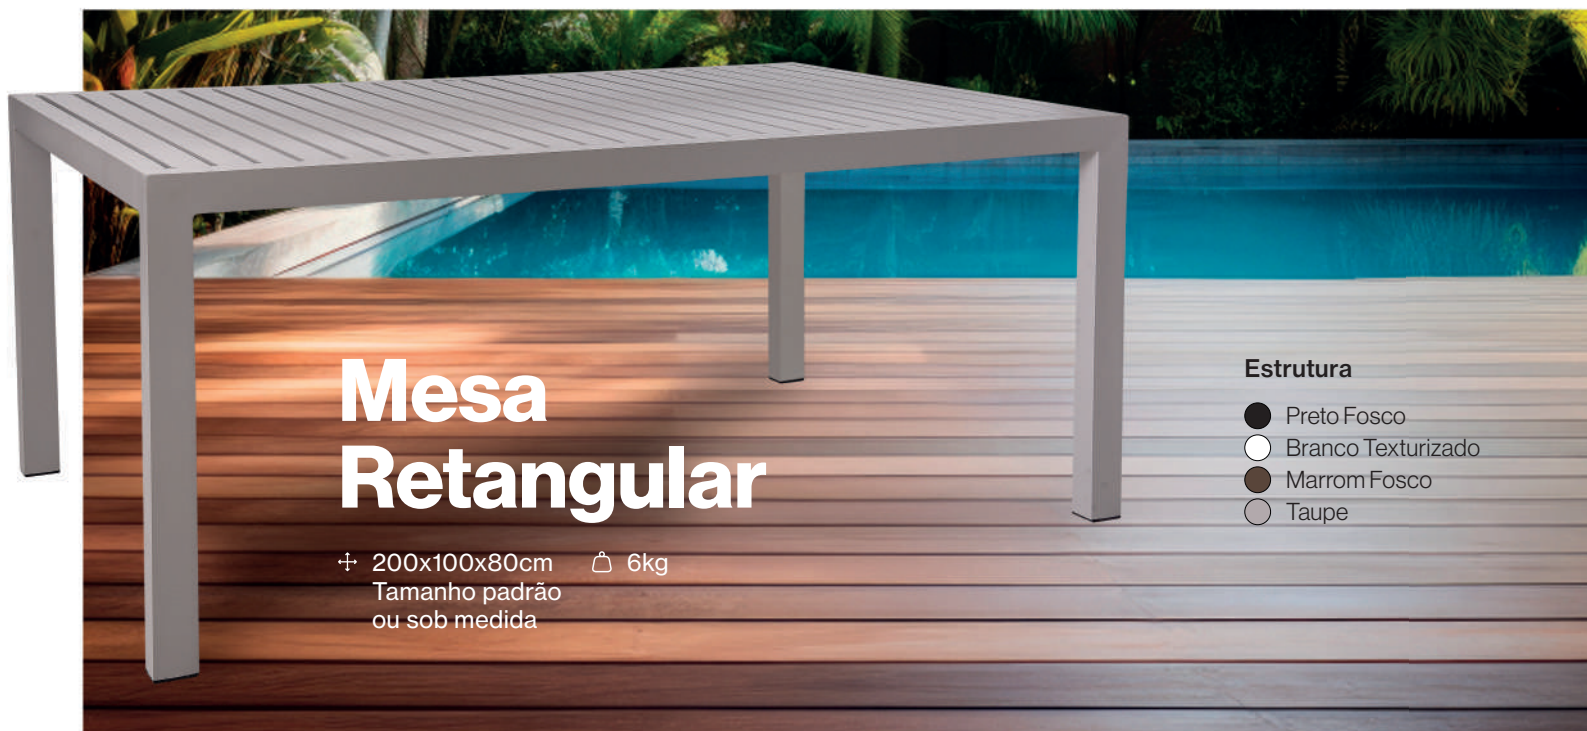

Mesa Riviera com Poltronas Caribe

Mesa + 100x100x72cm ⚖ 000kg
Cadeira + 78x58x93cm ⚖ 3,5kg

Estrutura

- Preto Fosco
- Branco Texturizado
- Marrom Fosco
- Taupe

Tela

- Bege Mesclado
- Branco
- Azul Marinho
- Preto
- Marrom

Mesa Prainha

+ 75x75x120cm ⚖️ 4kg

Mesa Bistrô

+ 75x75x120cm ⚖️ 5kg

Mesa de Eventos*

+ 75x75x120cm ⚖️ 4kg
* sem vidro

Mesa Retangular

+ 200x100x80cm  6kg
Tamanho padrão
ou sob medida

Estrutura

-  Preto Fosco
-  Branco Texturizado
-  Marrom Fosco
-  Taupe

Mesa de Apoio Miami

+ 50x40x49cm
 3kg

Estela Maris

Mesa de Centro

+ 80x70x46cm
Tamanho padrão
ou sob medida
 3kg

LINHA VERÃO 2024