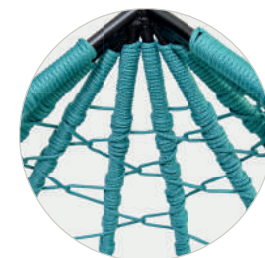

Balanço Ninho

+ 220x116x85cm
Tamanho padrão ou sob medida

📦 11kg

Estrutura

- Preto Fosco
- Branco Texturizado
- Marrom Fosco
- Taupe

Almofadas em Tecido Acqua Block

- Diversas cores e estampas a escolher

Corda náutica

- Diversas opções de cores